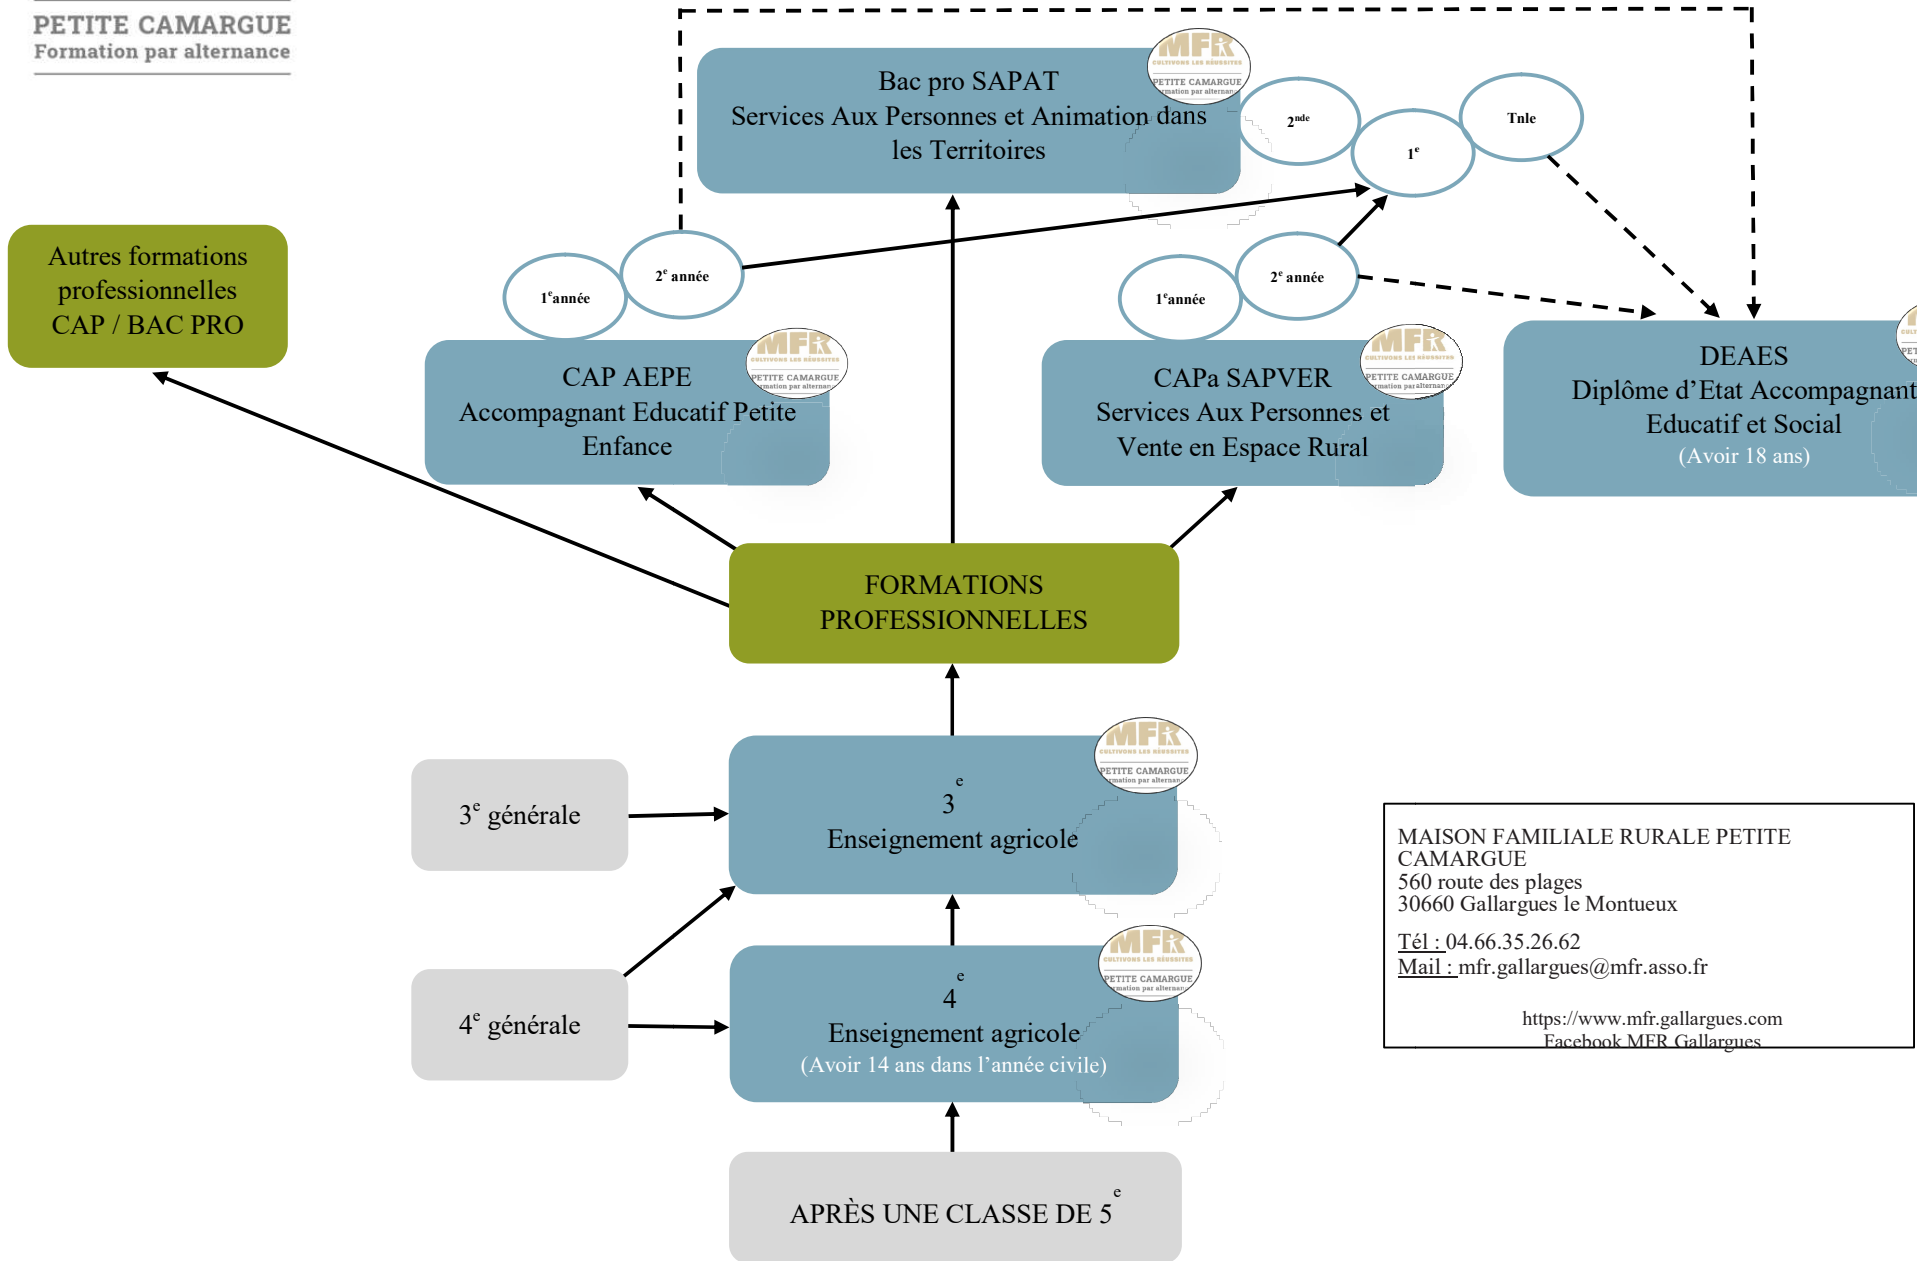

ORGANIGRAMME DES FORMATIONS

MAISON FAMILIALE RURALE PETITE CAMARGUE
560 route des plages
30660 Gallargues le Montueux
Tél : 04.66.35.26.62
Mail : mfr.gallargues@mfr.asso.fr
<https://www.mfr.gallargues.com>
Facebook MFR Gallargues