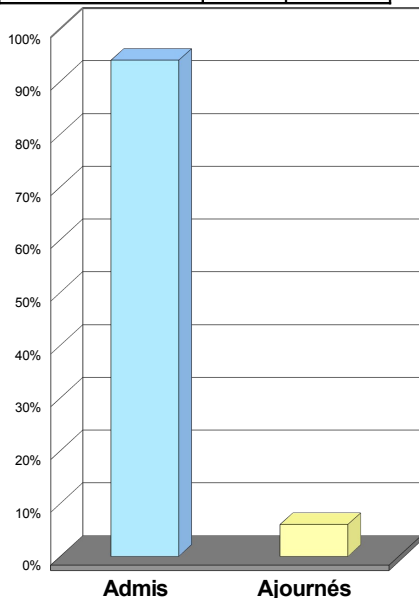

Réussites aux Examens

Année 2008

BEPA *"Services aux Personnes"*

Admis	47	94%
Ajournés	3	6%
TOTAL	50	100%

BAC PROFESSIONNEL *"Services en Milieu Rural"*

Admis	18	90%
Ajournés	2	10%
TOTAL	20	100%

CAP *"Petite Enfance"*

Admis	20	100%
Ajournés	0	0%
TOTAL	20	100%

Réussites aux Examens

Année 2009

BEPA "Services aux Personnes"

Admis	46	94%
Ajournés	3	6%
TOTAL	49	100%

BAC PROFESSIONNEL "Services en Milieu Rural" (formations scolaires et en apprentissage)

Admis	19	90%
Ajournés	2	10%
TOTAL	21	100%

CAPA "Services en Milieu Rural"

Admis	13	93%
Ajournés	1	7%
TOTAL	14	100%

CAP "Petite Enfance" en apprentissage

Admis	24	100%
TOTAL	24	100%

Brevet des Collèges

Admis	16	76%
Ajournés	5	24%
TOTAL	21	100%