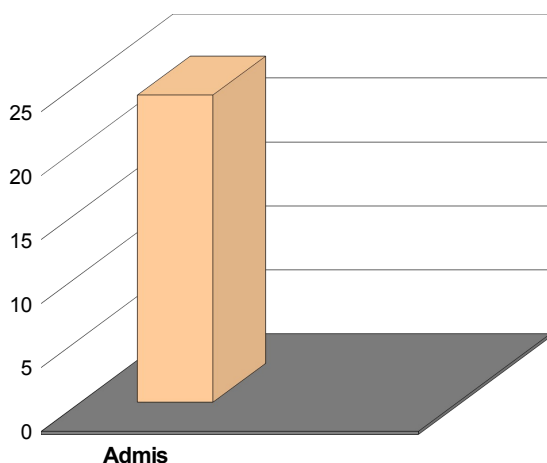

Admis	19	90%
Ajournés	2	10%
TOTAL	21	100%

CAPA "Services en Milieu Rural"

Admis	13	93%
Ajournés	1	7%
TOTAL	14	100%

CAP "Petite Enfance" en apprentissage

Admis	24	100%
TOTAL	24	100%

Brevet des Collèges

Admis	16	76%
Ajournés	5	24%
TOTAL	21	100%

MFR "Petite Camargue" - 30660 Gallargues Le Montueux

Résultats examens session 2009

	Admis	Ajournés	Non présentés	Nbre d'inscrits
BEPA "SAP"	46	3	2	51
BAC PRO "SMR Formation scolaire	13	2	0	15
BAC PRO "SMR Formation en apprentissage	6	0	0	6
CAPA "Services en Milieu Rural"	13	1	0	14
CAP "Petite Enfance" en apprentissage	24		0	24