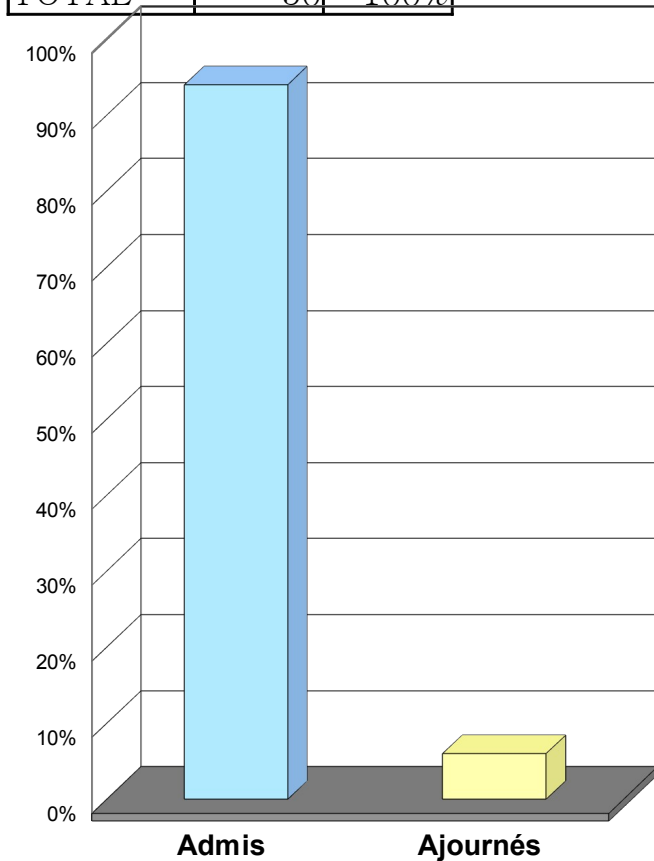

Réussites aux Examens

Année 2008

BEPA *"Services aux Personnes"*

Admis	47	94%
Ajournés	3	6%
TOTAL	50	100%

BAC PROFESSIONNEL *"Services en Milieu Rural"*

Admis	18	90%
Ajournés	2	10%
TOTAL	20	100%

CAP *"Petite Enfance"*

Admis	20	100%
Ajournés	0	0%
TOTAL	20	100%

Réussites aux Examens

Année 2009

BEPA "Services aux Personnes"

Admis	46	94%
Ajournés	3	6%
TOTAL	49	100%

BAC PROFESSIONNEL "Services en Milieu Rural" (formations scolaires et en apprentissage)