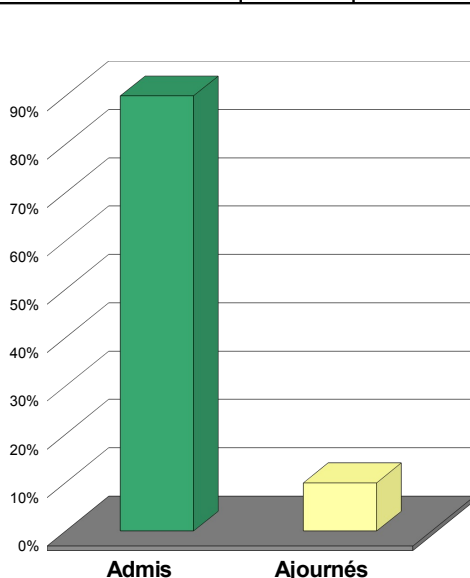

Réussites aux Examens

Année 2008

BEPA *"Services aux Personnes"*

Admis	47	94%
Ajournés	3	6%
TOTAL	50	100%

BAC PROFESSIONNEL *"Services en Milieu Rural"*

Admis	18	90%
Ajournés	2	10%
TOTAL	20	100%

CAP *"Petite Enfance"*

Admis	20	100%
Ajournés	0	0%
TOTAL	20	100%

Réussites aux Examens

Année 2009

BEPA "Services aux Personnes"

Admis	46	94%
Ajournés	3	6%
TOTAL	49	100%

BAC PROFESSIONNEL "Services en Milieu Rural" (formations scolaires et en apprentissage)

Admis	19	90%
Ajournés	2	10%
TOTAL	21	100%

CAPA "Services en Milieu Rural"

Admis	13	93%
Ajournés	1	7%
TOTAL	14	100%

CAP "Petite Enfance" en apprentissage

Admis	24	100%
TOTAL	24	100%

Brevet des Collèges

Admis	16	76%
Ajournés	5	24%
TOTAL	21	100%