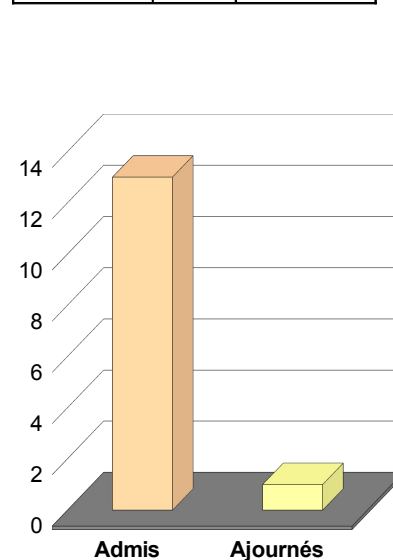

Réussites aux Examens

Année 2008

BEPA *"Services aux Personnes"*

Admis	47	94%
Ajournés	3	6%
TOTAL	50	100%

BAC PROFESSIONNEL *"Services en Milieu Rural"*

Admis	18	90%
Ajournés	2	10%
TOTAL	20	100%

CAP *"Petite Enfance"*

Admis	20	100%
Ajournés	0	0%
TOTAL	20	100%

Réussites aux Examens

Année 2009

BEPA "Services aux Personnes"

Admis	46	94%
Ajournés	3	6%
TOTAL	49	100%

BAC PROFESSIONNEL "Services en Milieu Rural" (formations scolaires et en apprentissage)

Admis	19	90%
Ajournés	2	10%
TOTAL	21	100%

CAPA "Services en Milieu Rural"

Admis	13	93%
Ajournés	1	7%
TOTAL	14	100%

CAP "Petite Enfance" en apprentissage

Admis	24	100%
TOTAL	24	100%

Brevet des Collèges

Admis	16	76%
Ajournés	5	24%
TOTAL	21	100%