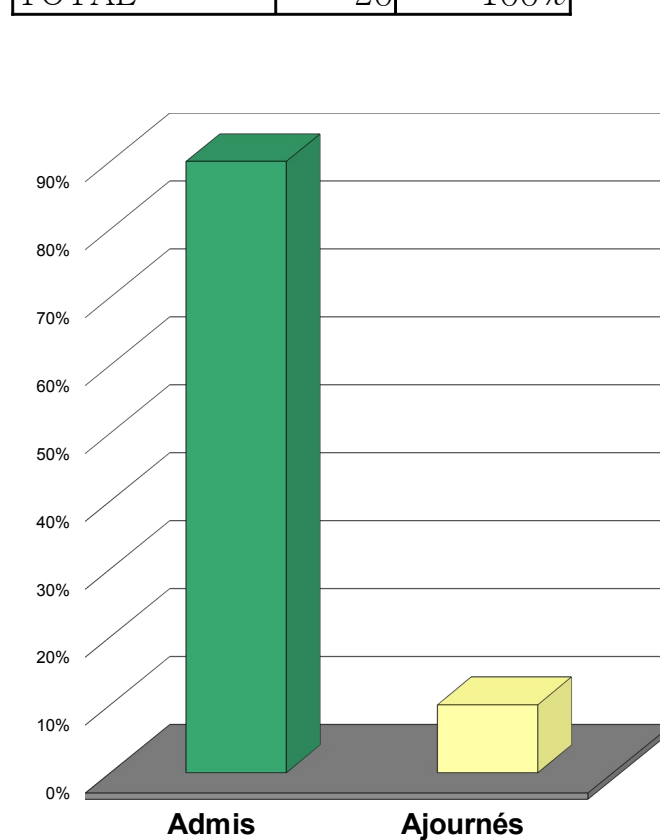

Réussites aux Examens

Année 2008

BEPA *"Services aux Personnes"*

Admis	47	94%
Ajournés	3	6%
TOTAL	50	100%

BAC PROFESSIONNEL *"Services en Milieu Rural"*

Admis	18	90%
Ajournés	2	10%
TOTAL	20	100%

CAP *"Petite Enfance"*

Admis	20	100%
Ajournés	0	0%
TOTAL	20	100%

Réussites aux Examens

Année 2009

BEPA "Services aux Personnes"

Admis	46	94%
Ajournés	3	6%
TOTAL	49	100%

BAC PROFESSIONNEL "Services en Milieu Rural" (formations scolaires et en apprentissage)