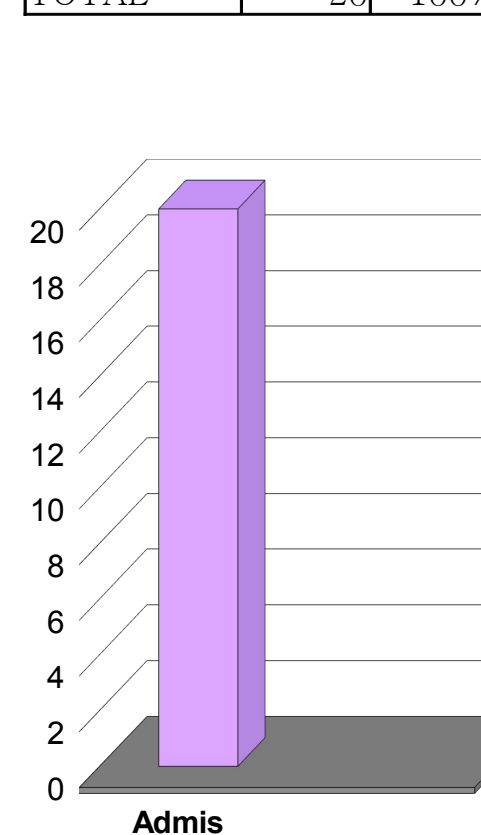

CAP *"Petite Enfance"*

Admis	20	100%
Ajournés	0	0%
TOTAL	20	100%